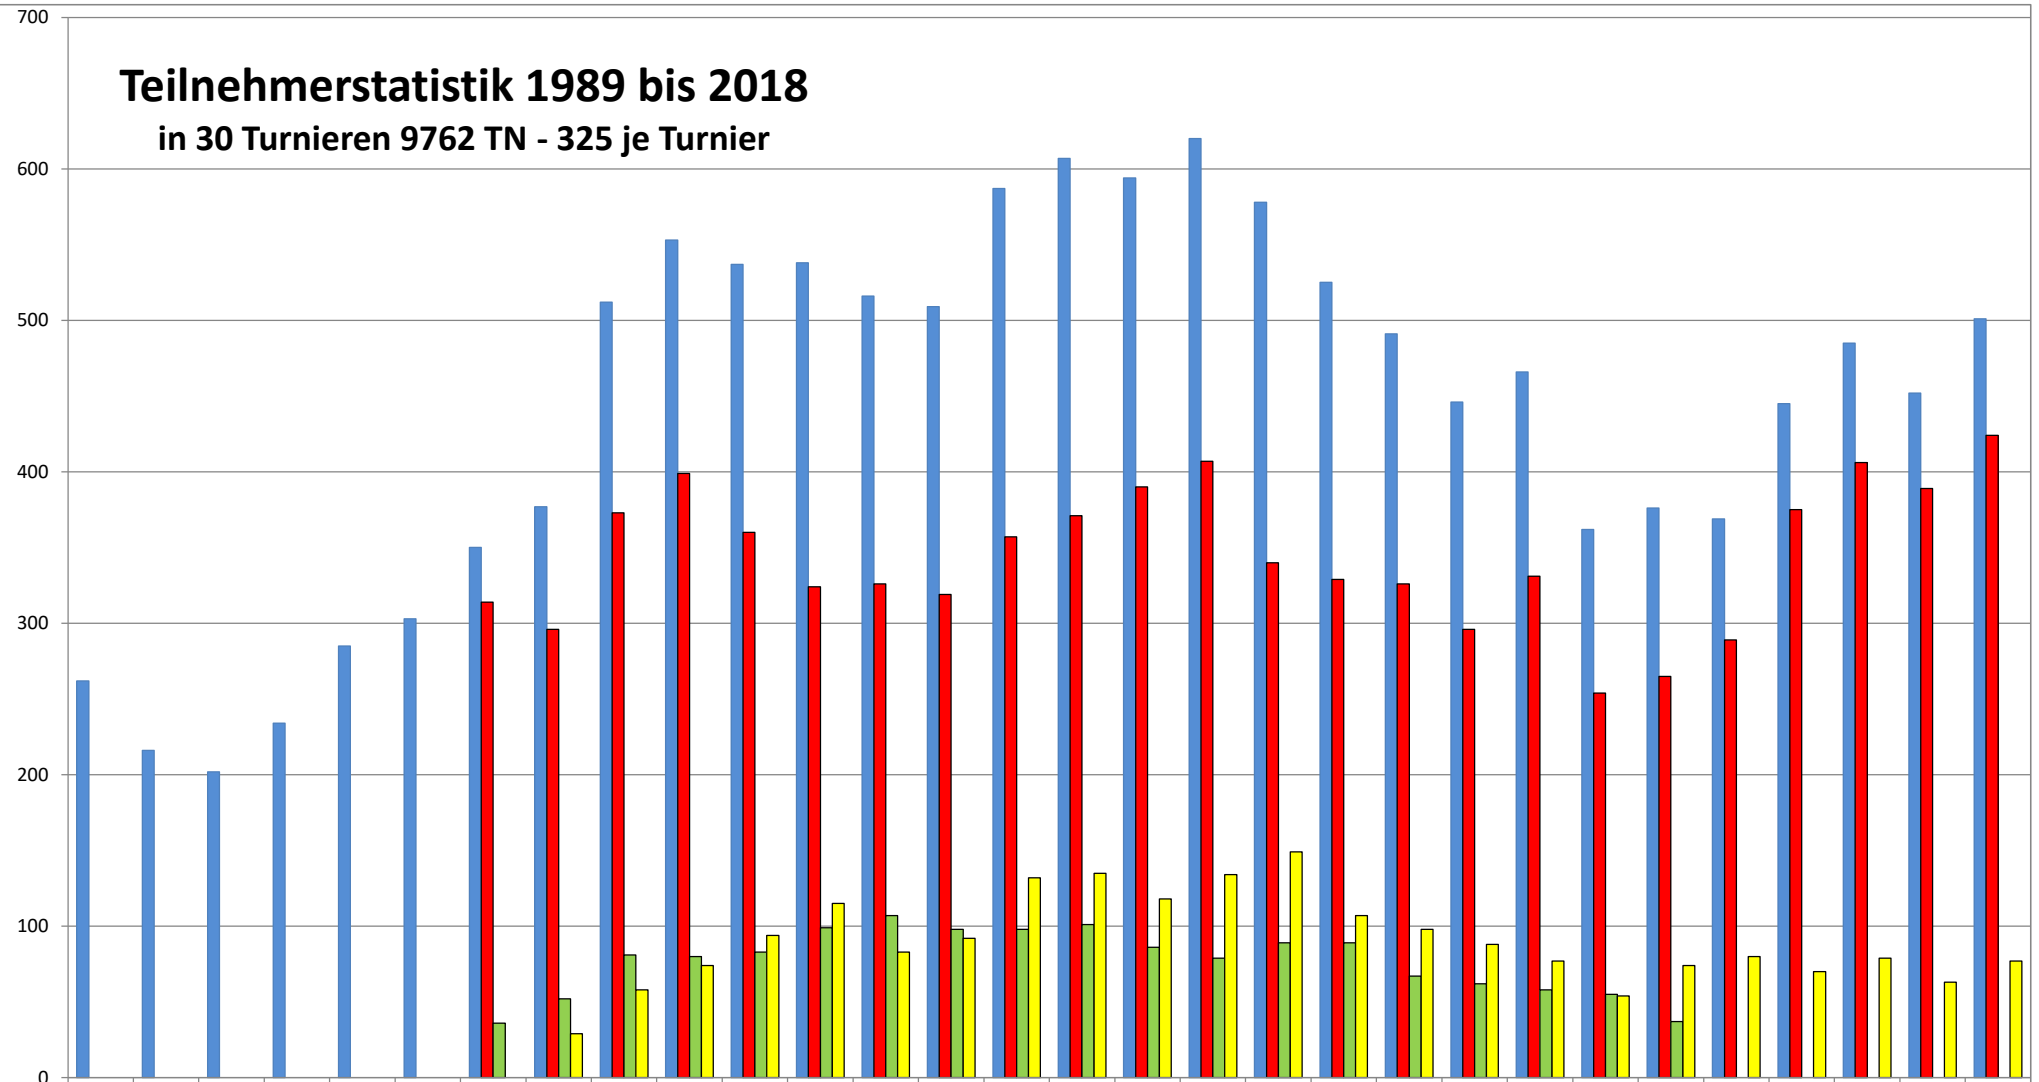

# Teilnehmerstatistik 1989 bis 2018

in 30 Turnieren 9762 TN - 325 je Turnier

	1989	1990	1991	1992	1993	1994	1995	1996	1997	1998	1999	2000	2001	2002	2003	2004	2005	2006	2007	2008	2009	2010	2011	2012	2013	2014	2015	2016	2017	2018
■ Gesamt	262	216	202	234	285	303	350	377	512	553	537	538	516	509	587	607	594	620	578	525	491	446	466	362	376	369	445	485	452	501
■ Haupt							314	296	373	399	360	324	326	319	357	371	390	407	340	329	326	296	331	254	265	289	375	406	389	424
■ Senioren							36	52	81	80	83	99	107	98	98	101	86	79	89	89	67	62	58	55	37					
■ Kinder								29	58	74	94	115	83	92	132	135	118	134	149	107	98	88	77	54	74	80	70	79	63	77